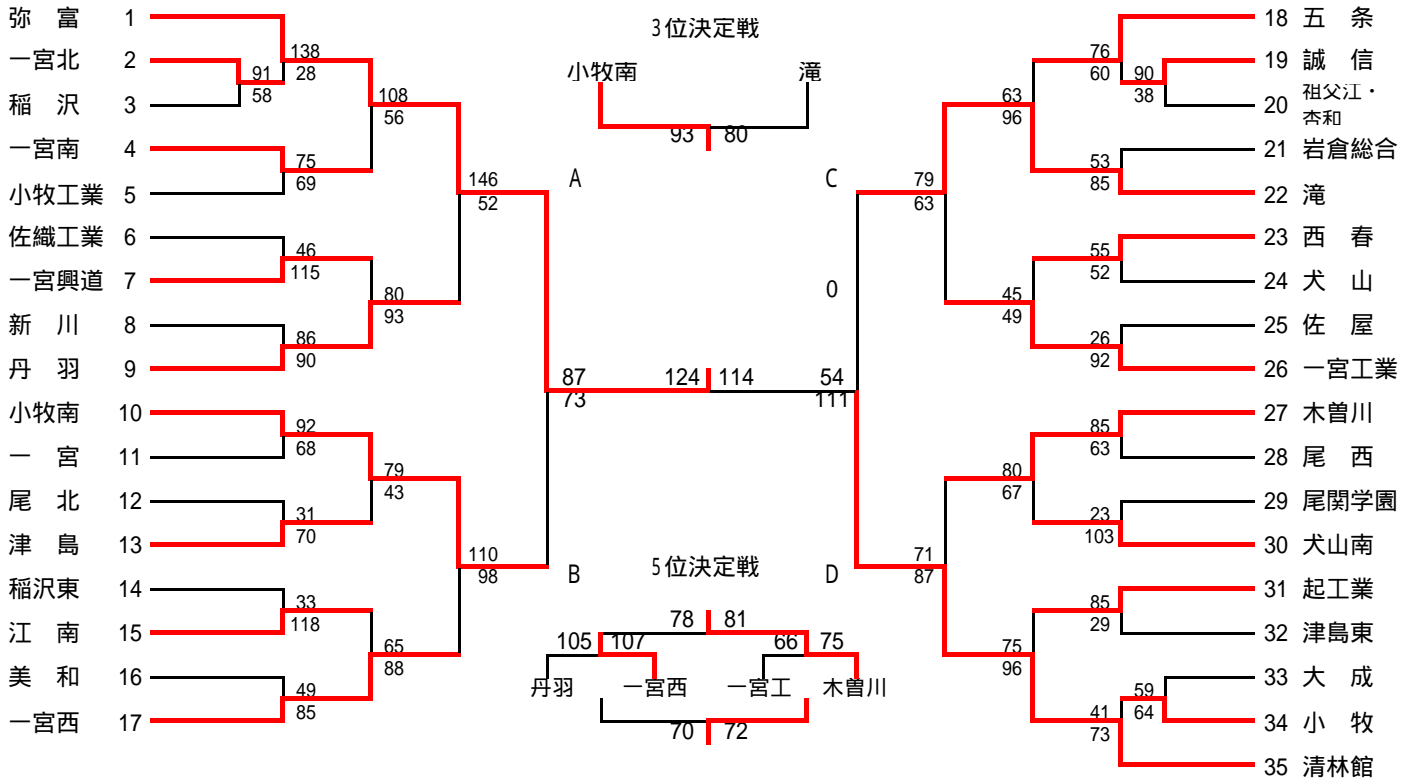

平成17年度尾張支部高等学校バスケットボール選手権大会
兼 第36回全国高等学校バスケットボール選抜優勝大会予選

男子(県大会出場6校)

優勝 弥富
5位 県立木曾川
準優勝 清林館
6位 県立一宮西
3位 県立小牧南
7位 県立一宮工業
4位 滝
8位 県立丹羽

女子(県大会出場5校)

優勝 清林館
5位 県立小牧
準優勝 県立西春
6位 県立一宮南
3位 県立岩倉総合
7位 県立一宮西
4位 県立五条
8位 県立美和