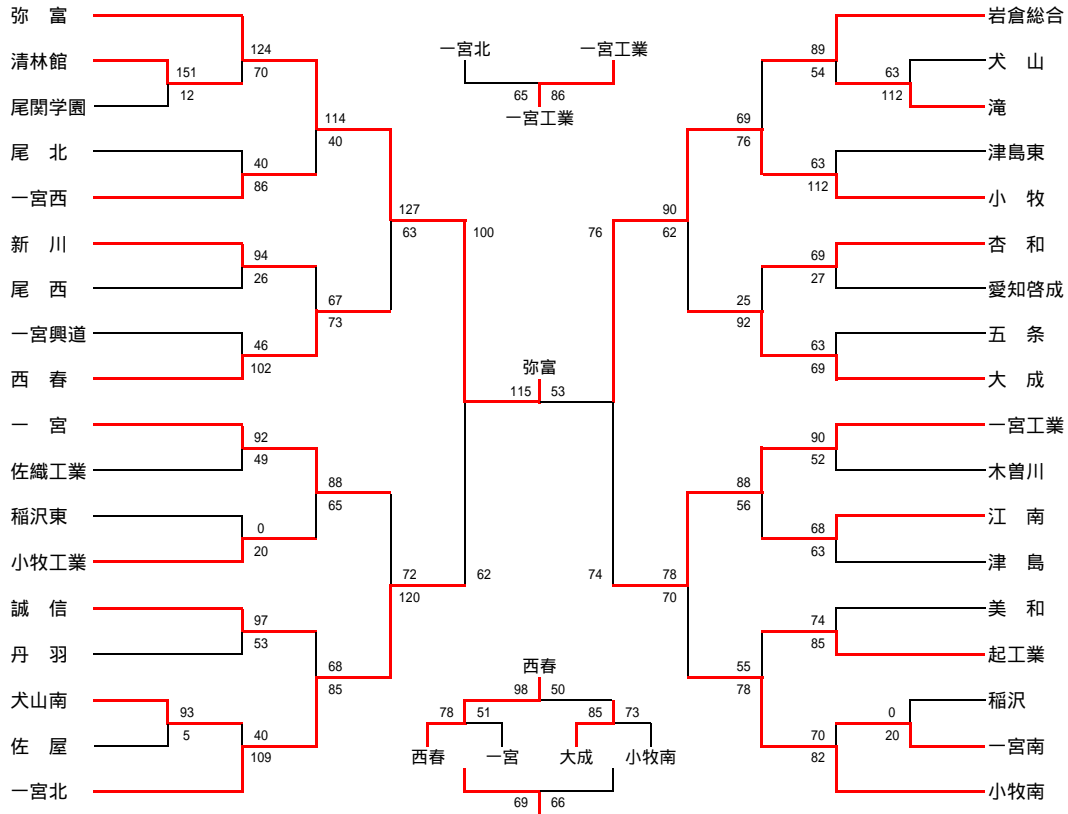

平成19年度尾張支部高等学校バスケットボール選手権大会 兼 第38回全国高等学校バスケットボール選抜優勝大会予

男子 < 県大会 5校出場 >

優勝 弥富高等学校 準優勝 県立小牧高等学校 3位 県立一宮工業高等学校 4位 県立一宮北高等学校
 5位 県立西春高等学校 6位 大成高等学校 7位 県立一宮高等学校 8位 県立小牧南高等学校

女子 < 県大会 6校出場 >

優勝 清林館高等学校 準優勝 県立一宮西高等学校 3位 県立西春高等学校 4位 県立小牧高
 5位 県立岩倉総合高等学校 6位 一宮高等学校 7位 県立津島北高等学校 8位 県立津島高