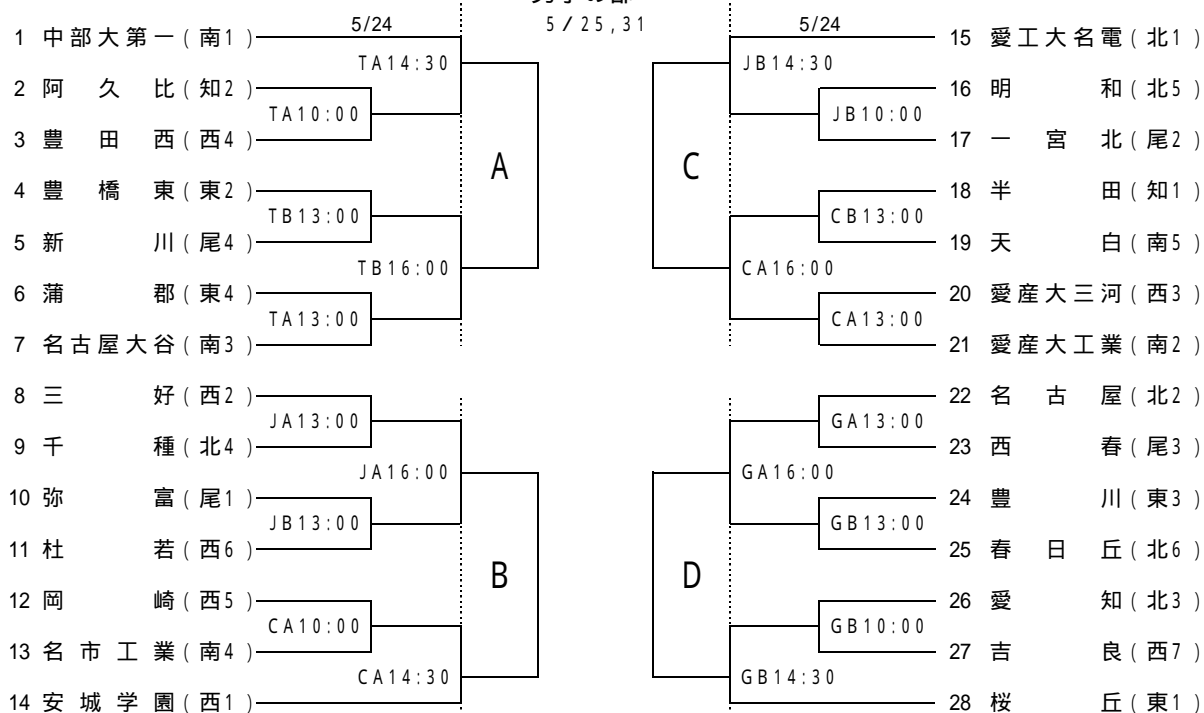

第62回愛知県高等学校総合体育大会バスケットボール競技 愛知県大会 組合せ

会場 CA・CB:東海市民体育館 TA・TB:常滑市体育館 JA・JB:甚目寺町総合体育館 GA・GB:蒲郡市民体育センター
 KA・KB:北SC DA・DB:同朋高校 IA・IB:稲永SC

男子の部

女子の部

5月25日(日)

時間	北スポーツセンター(K)		同朋高校(D)	
	Aコート	Bコート	Aコート	Bコート
10:00	女子W ブロック決勝	女子X ブロック決勝	女子Z ブロック決勝	女子Y ブロック決勝
11:40	男子A ブロック決勝	男子B ブロック決勝	男子D ブロック決勝	男子C ブロック決勝
13:20	女子 W - X		女子 Y - Z	
15:00	男子 A - B		男子 C - D	

5月31日(土)

時間	稲永スポーツセンター(I)	
	Aコート	Bコート
10:00	女の勝 の負	女の負 の勝
11:40	男の勝 の負	男の負 の勝
13:20	女の勝 の勝	女の負 の負
15:00	男の勝 の勝	男の負 の負