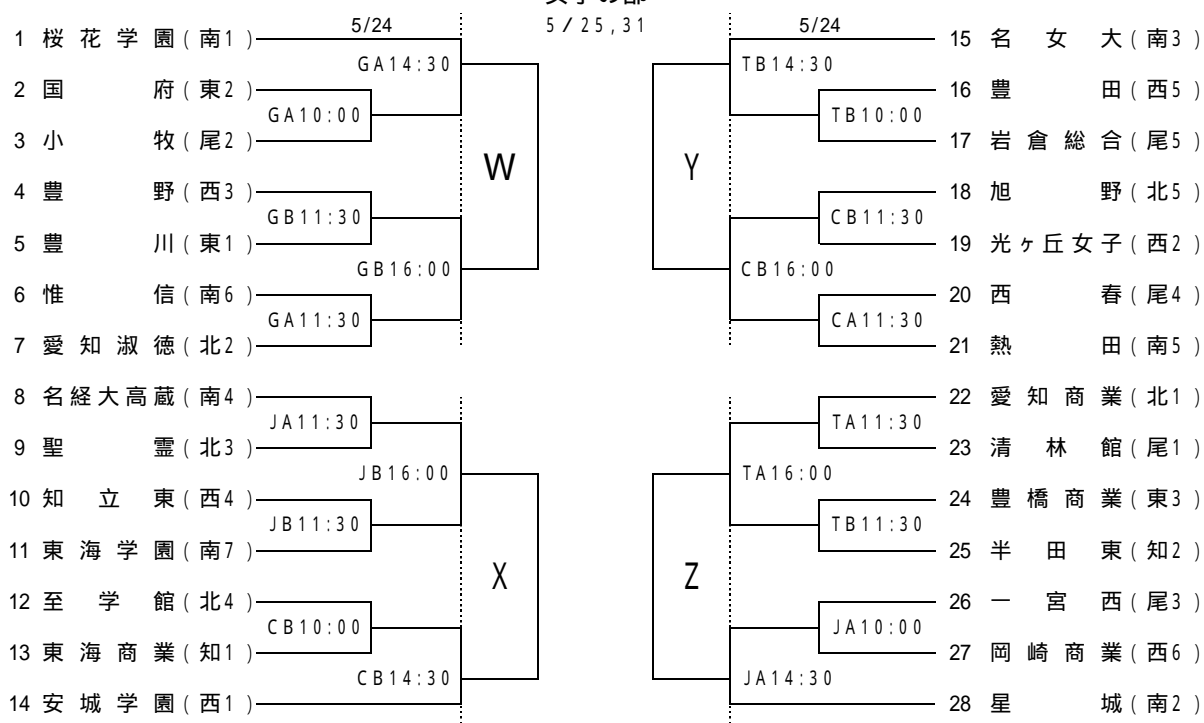

第62回愛知県高等学校総合体育大会バスケットボール競技 愛知県大会 組合せ

会場 CA・CB:東海市民体育館 TA・TB:常滑市体育館 JA・JB:甚目寺町総合体育館 GA・GB:蒲郡市民体育センター
 KA・KB:北SC DA・DB:同朋高校 IA・IB:稲永SC

男子の部

女子の部

5月25日(日)

時間	北スポーツセンター(K)		同朋高校(D)	
	Aコート	Bコート	Aコート	Bコート
10:00	女子W ブロック決勝	女子X ブロック決勝	女子Z ブロック決勝	女子Y ブロック決勝
11:40	男子A ブロック決勝	男子B ブロック決勝	男子D ブロック決勝	男子C ブロック決勝
13:20	女子 W - X		女子 Y - Z	
15:00	男子 A - B		男子 C - D	

5月31日(土)

時間	稲永スポーツセンター(I)	
	Aコート	Bコート
10:00	女の勝 の負	女の負 の勝
11:40	男の勝 の負	男の負 の勝
13:20	女の勝 の勝	女の負 の負
15:00	男の勝 の勝	男の負 の負