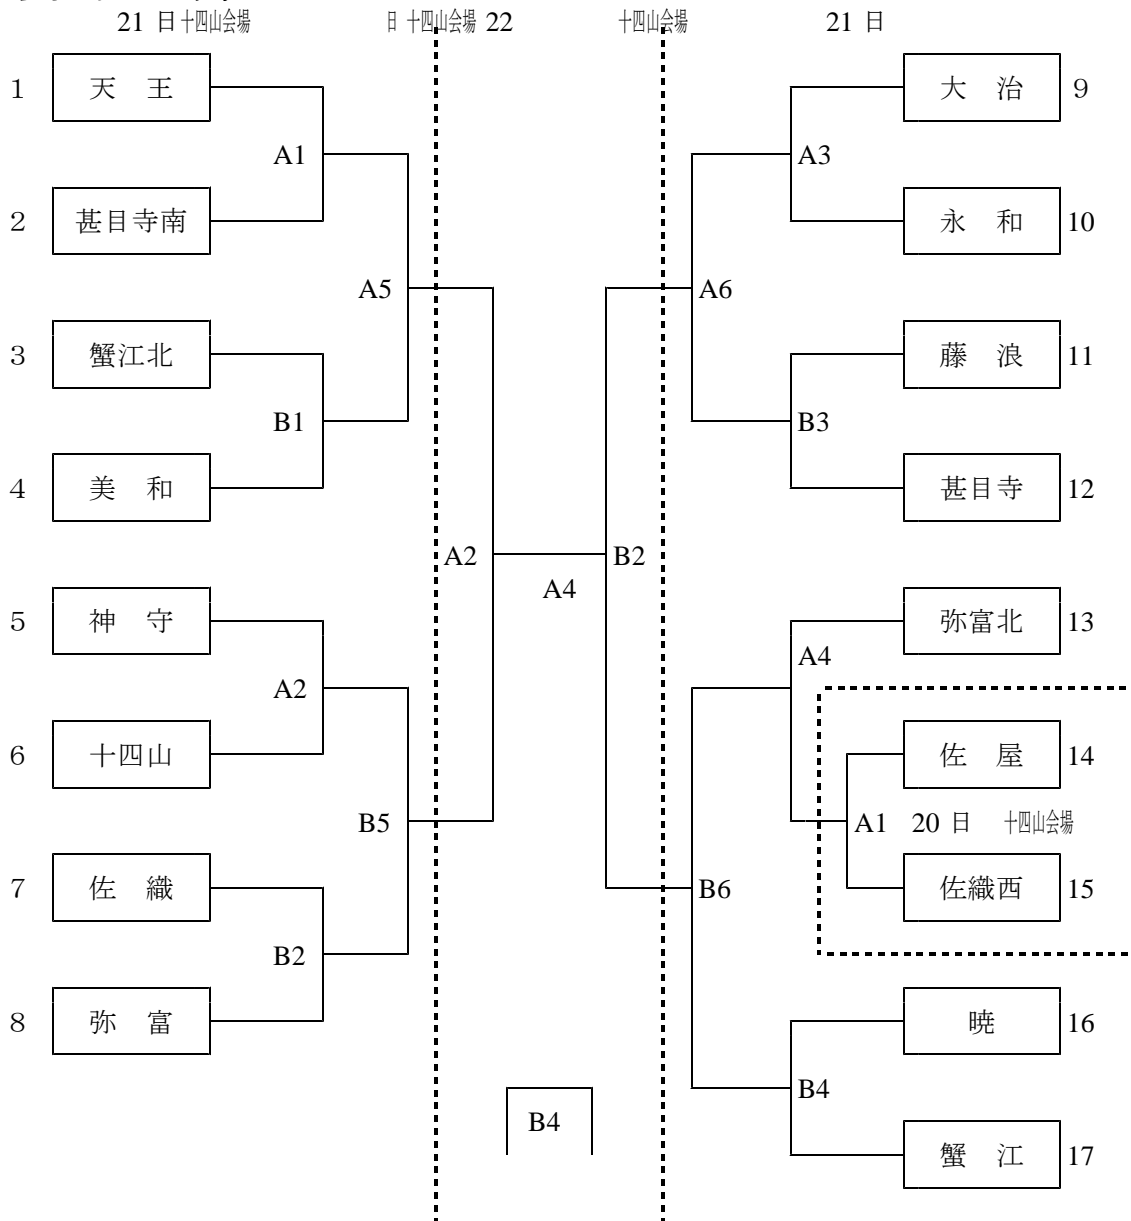

平成19年度 海部地区中学校総合体育大会 バスケットボール競技組み合わせ

男子の部

(試合開始時刻)

20日(金) ① 14:00~

21日(土) ① 9:00~ ② 10:20~ ③ 11:40~ ④ 13:00~ ⑤ 14:20~ ⑥ 15:40~

22日(日) ① 9:20~ ② 10:40~ ③ 12:00~ ④ 13:20~

女子の部

(試合開始時刻)

20日(金) ① 14:00~ ② 15:20~

21日(土) ① 9:00~ ② 10:20~ ③ 11:40~ ④ 13:00~ ⑤ 14:20~ ⑥ 15:40~

22日(日) ① 9:20~ ② 10:40~ ③ 12:00~ ④ 13:20~