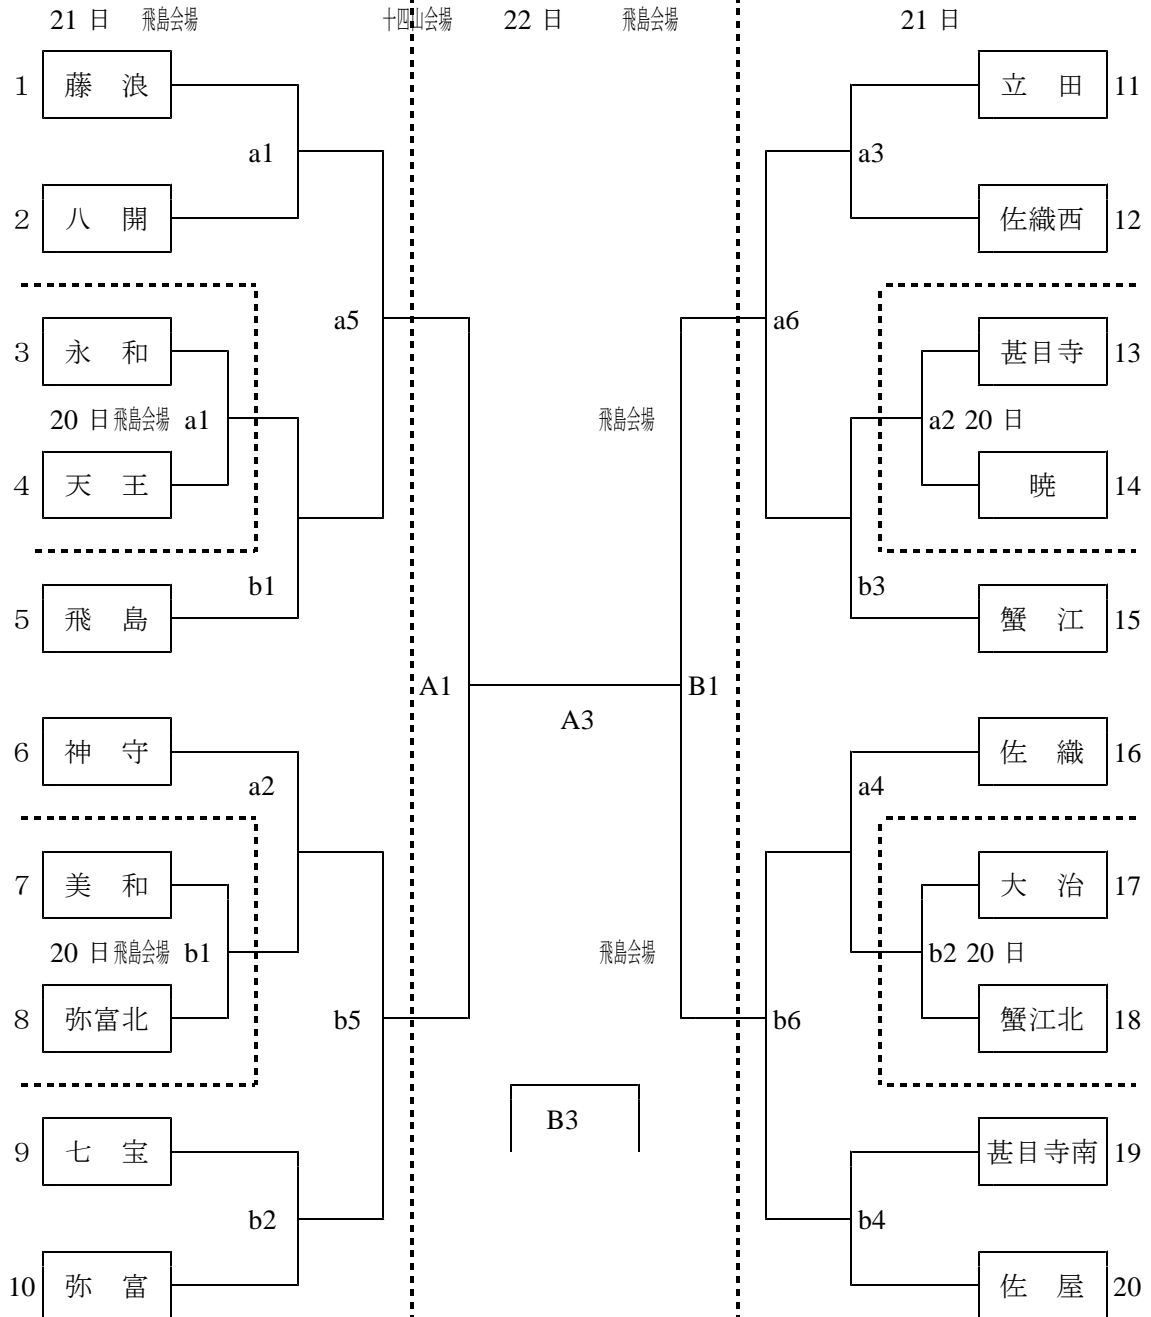

平成19年度 海部地区中学校総合体育大会 バスケットボール競技組み合わせ

男子の部

(試合開始時刻)

20日(金) ① 14:00~

21日(土) ① 9:00~ ② 10:20~ ③ 11:40~ ④ 13:00~ ⑤ 14:20~ ⑥ 15:40~

22日(日) ① 9:20~ ② 10:40~ ③ 12:00~ ④ 13:20~

女子の部

(試合開始時刻)

20日(金) ① 14:00~ ② 15:20~

21日(土) ① 9:00~ ② 10:20~ ③ 11:40~ ④ 13:00~ ⑤ 14:20~ ⑥ 15:40~

22日(日) ① 9:20~ ② 10:40~ ③ 12:00~ ④ 13:20~