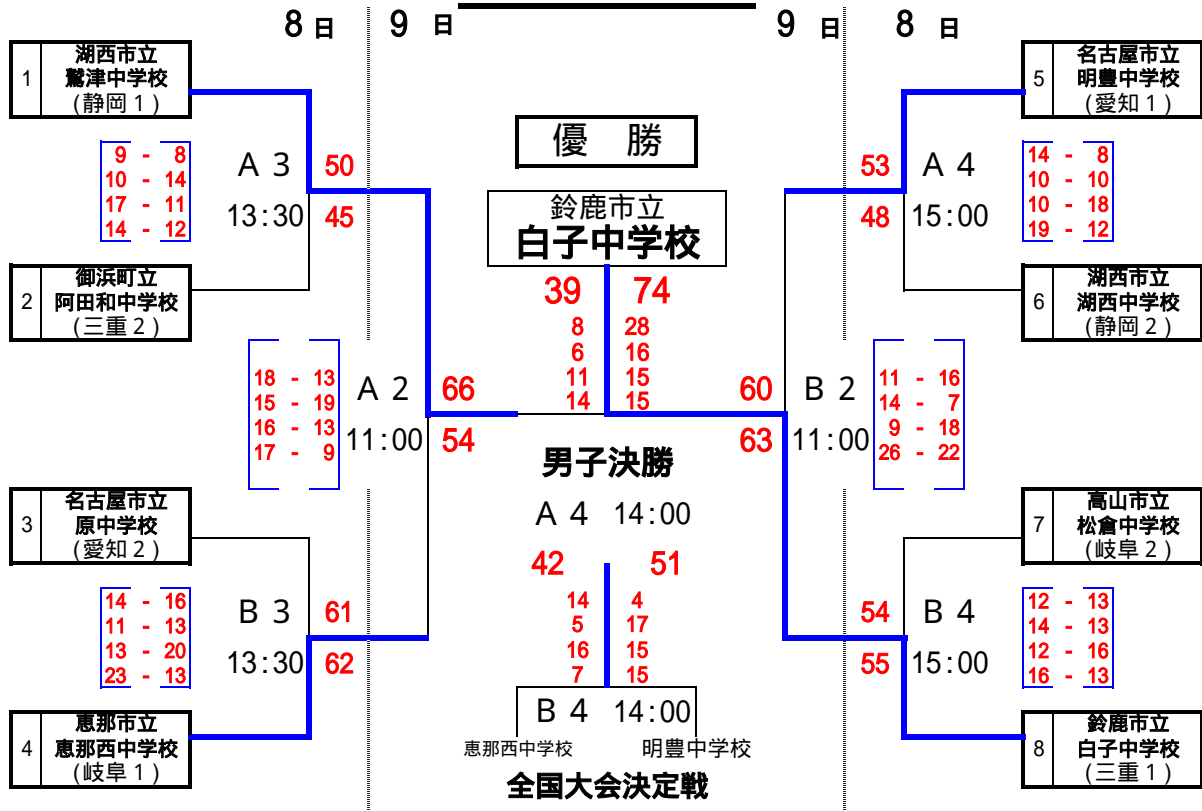

第 29 回 東海中学校総合体育大会バスケットボール競技大会 組み合わせ  
会場：千種スポーツセンター

男子の部

C パターン

女子の部

B パターン