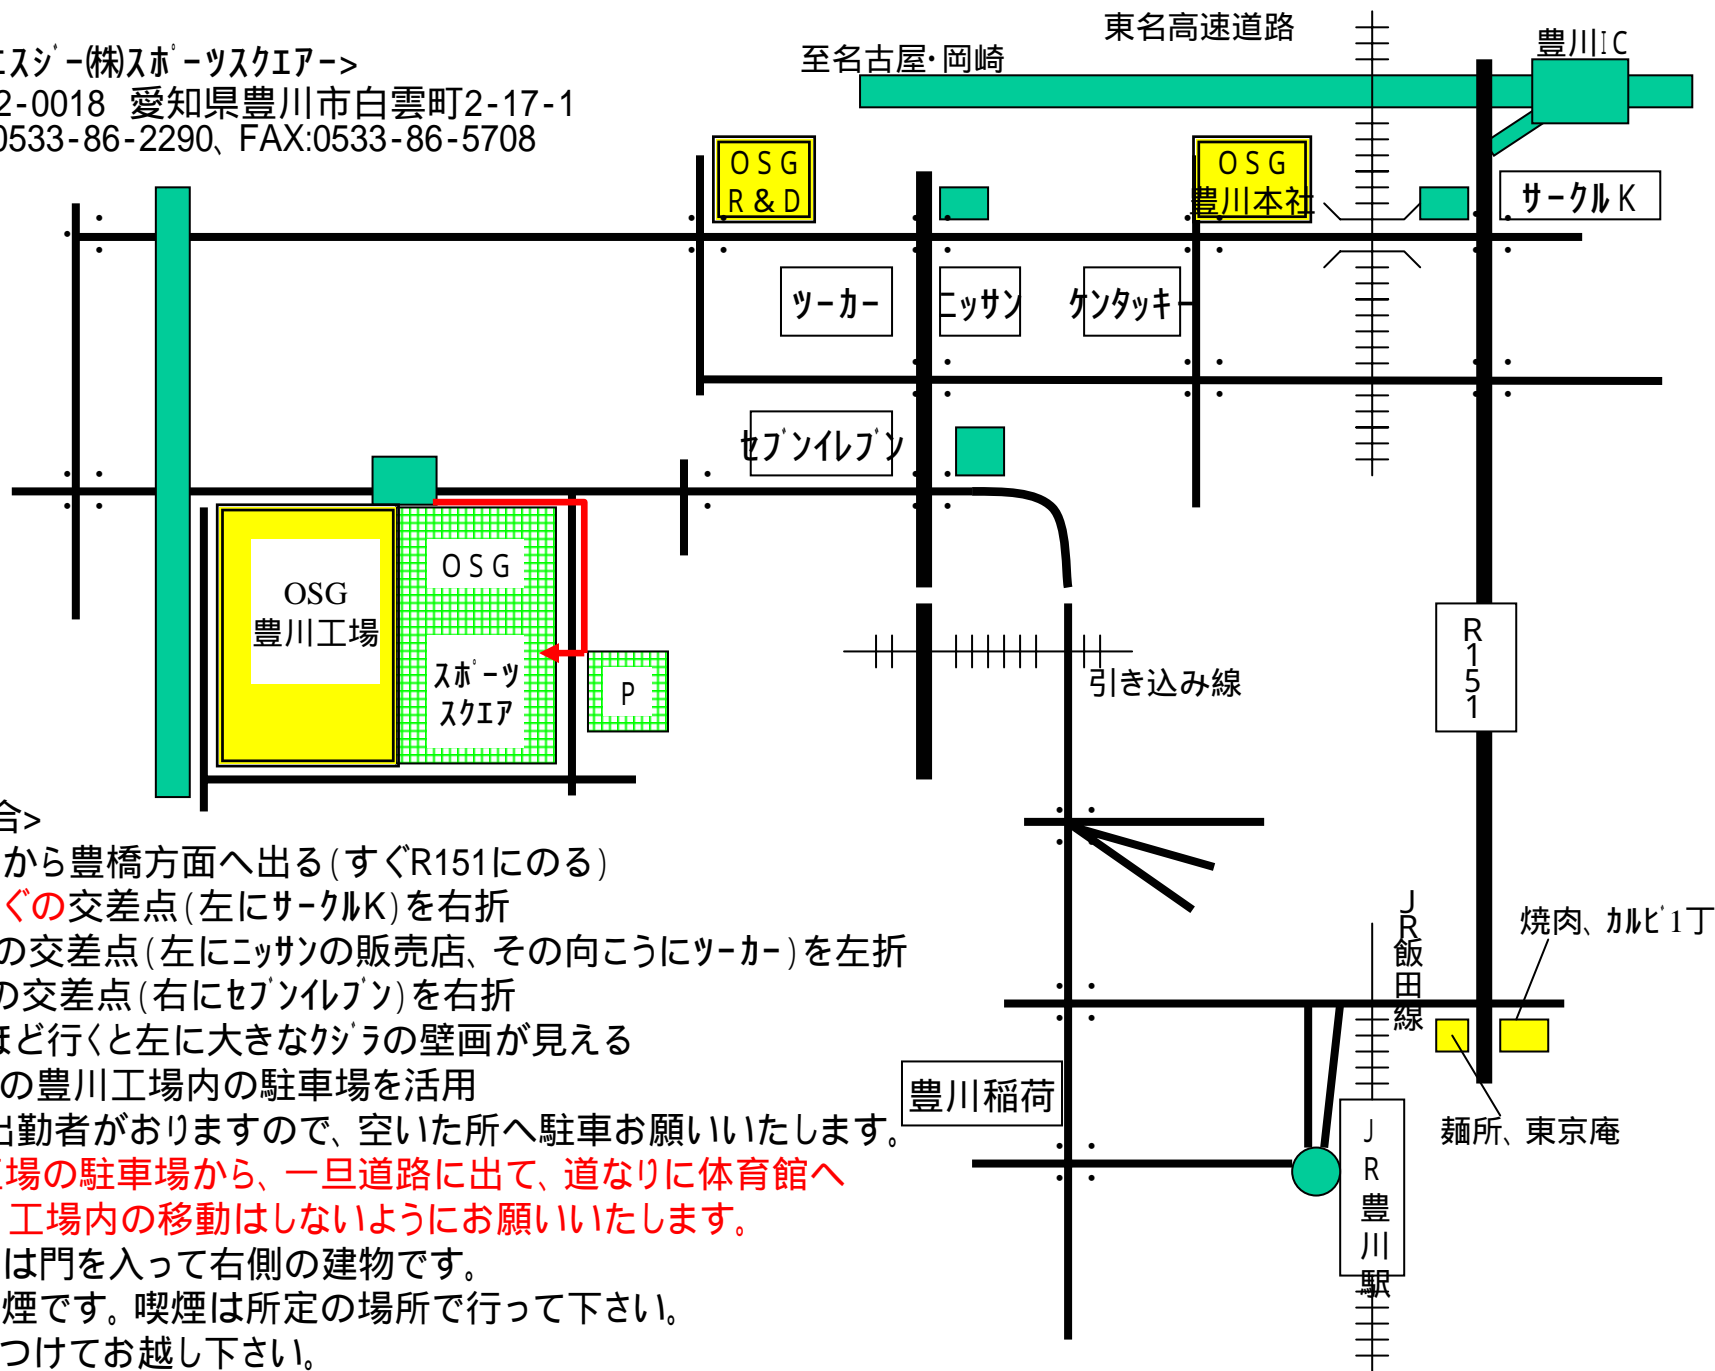

<オーエスジ-(株)スポーツスクエア>
 〒442-0018 愛知県豊川市白雲町2-17-1
 TEL:0533-86-2290、FAX:0533-86-5708

<車の場合>

豊川ICから豊橋方面へ出る(すぐR151にのる)
 出て**すぐの**交差点(左にサークルK)を右折
 2つ目の交差点(左にニッサンの販売店、その向こうにツーカー)を左折
 2つ目の交差点(右にセブンイレブン)を右折
 200mほど行くと左に大きなクワの壁画が見える
 その奥の豊川工場内の駐車場を活用
 臨時出勤者がおりますので、空いた所へ駐車お願いいたします。
豊川工場の駐車場から、一旦道路に出て、道なりに体育館へ移動し、工場内の移動はしないようお願いいたします。
 体育館は門を入れて右側の建物です。
 館内禁煙です。喫煙は所定の場所で行って下さい。
 お気をつけてお越し下さい。