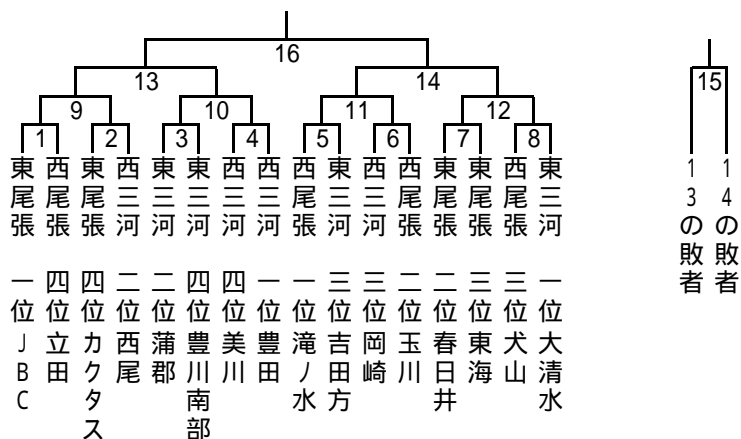

第31回 県大会組み合わせ

<男子> 東海大会へは、愛知ミ二連が推薦する4チーム
 県選手権大会へは、愛知ミ二連が推薦する4チーム

優勝

3決

<女子> 東海大会へは、愛知ミ二連が推薦する4チーム
 県選手権大会へは、愛知ミ二連が推薦する4チーム

優勝

3決

11月23日(金・祝)

		北スポーツセンター男子会場 開場9:00				中スポーツセンター女子会場 開場9:00			
一日目		A		B		C		D	
1	9:30	カクタス 2	西尾	蒲郡 3	豊川南部	豊田	シーガルス	東海	立田
	オフィシャル	JBC		豊田		豊川		昭和	
	審判	連盟	連盟	連盟	連盟	連盟	連盟	連盟	連盟
	得点	:		:		:		:	
2	10:35	岡崎 6	玉川	春日井 7	東海	豊川南部	滝ノ水	中日羽根	旭
	オフィシャル	滝ノ水		大清水		刈谷東		日進	
	審判	連盟	連盟	連盟	連盟	連盟	連盟	連盟	連盟
	得点	:		:		:		:	
3	11:40	JBC 1	立田	美川 4	豊田	豊川	六北	蒲郡	昭和
	オフィシャル	2負		3負		負		負	
	審判	連盟	連盟	連盟	連盟	連盟	連盟	連盟	連盟
	得点	:		:		:		:	
4	12:45	滝ノ水 5	吉田方	犬山 8	大清水	刈谷東	Bee	フジ	日進
	オフィシャル	6負		7負		負		負	
	審判	連盟	連盟	連盟	連盟	連盟	連盟	連盟	連盟
	得点	:		:		:		:	
5	13:50	1勝 9	2勝	3勝 10	4勝	勝	勝	勝	勝
	オフィシャル	1負		4負		負		負	
	審判	連盟	連盟	連盟	連盟	連盟	連盟	連盟	連盟
	得点	:		:		:		:	
6	14:55	5勝 11	6勝	7勝 12	8勝	勝	勝	勝	勝
	オフィシャル	5負		8負		負		負	
	審判	連盟	連盟	連盟	連盟	連盟	連盟	連盟	連盟
	得点	:		:		:		:	