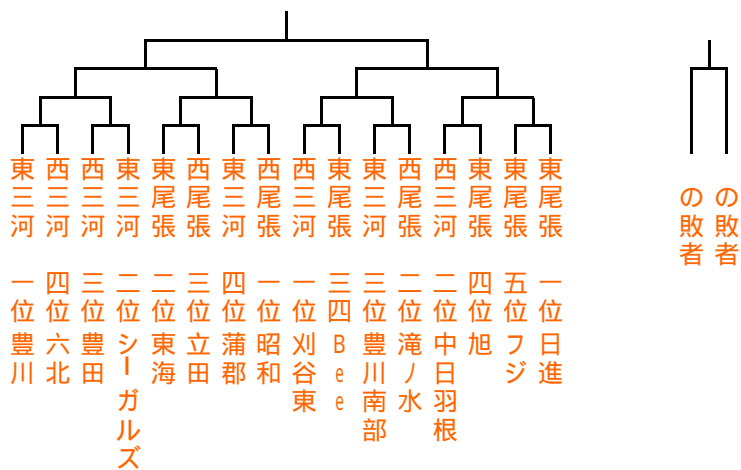

第31回 県大会組み合わせ

<男子> 東海大会へは、愛知ミ二連が推薦する4チーム
 県選手権大会へは、愛知ミ二連が推薦する4チーム

優勝

3決

<女子> 東海大会へは、愛知ミ二連が推薦する4チーム
 県選手権大会へは、愛知ミ二連が推薦する4チーム

優勝

3決

11月23日(金・祝)

		北スポーツセンター男子会場 開場9:00				中スポーツセンター女子会場 開場9:00			
一日目		A		B		C		D	
1	9:30	カクタス 2	西尾	蒲郡 3	豊川南部	豊田	シーガルス	東海	立田
	オフィシャル	JBC		豊田		豊川		昭和	
	審判	連盟	連盟	連盟	連盟	連盟	連盟	連盟	連盟
	得点	:		:		:		:	
2	10:35	岡崎 6	玉川	春日井 7	東海	豊川南部	滝ノ水	中日羽根	旭
	オフィシャル	滝ノ水		大清水		刈谷東		日進	
	審判	連盟	連盟	連盟	連盟	連盟	連盟	連盟	連盟
	得点	:		:		:		:	
3	11:40	JBC 1	立田	美川 4	豊田	豊川	六北	蒲郡	昭和
	オフィシャル	2負		3負		負		負	
	審判	連盟	連盟	連盟	連盟	連盟	連盟	連盟	連盟
	得点	:		:		:		:	
4	12:45	滝ノ水 5	吉田方	犬山 8	大清水	刈谷東	Bee	フジ	日進
	オフィシャル	6負		7負		負		負	
	審判	連盟	連盟	連盟	連盟	連盟	連盟	連盟	連盟
	得点	:		:		:		:	
5	13:50	1勝 9	2勝	3勝 10	4勝	勝	勝	勝	勝
	オフィシャル	1負		4負		負		負	
	審判	連盟	連盟	連盟	連盟	連盟	連盟	連盟	連盟
	得点	:		:		:		:	
6	14:55	5勝 11	6勝	7勝 12	8勝	勝	勝	勝	勝
	オフィシャル	5負		8負		負		負	
	審判	連盟	連盟	連盟	連盟	連盟	連盟	連盟	連盟
	得点	:		:		:		:	

11月24日(土)

		東海市体育館 開場9:00					
二日目		A		B	C		
1	9:30	勝	勝	/	勝	勝	
	オフィシャル	9勝			12勝		
	審判	連盟	連盟		連盟	連盟	
	得点	:			:		
2	10:35	9勝 13	10勝	/	11勝 14	12勝	
	オフィシャル	負			負		
	審判	連盟	連盟		連盟	連盟	
	得点	:			:		
3	11:40	勝	勝	/	負	負	
	オフィシャル	13負			14負		
	審判	連盟	連盟		連盟	連盟	
	得点	:			:		
4	12:45	13勝 15	14勝	/	13負 16	14負	
	オフィシャル	負			負		
	審判	連盟	連盟		連盟	連盟	
	得点	:			:		