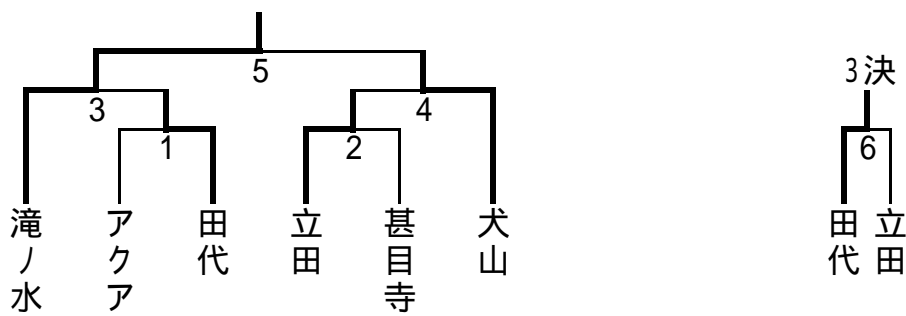

# 第1回 西尾張支部選手権大会組合せ

< 男子 > 第26回選手権大会へは、愛知ミニ連が推薦する3チーム

- 優勝 滝ノ水ミニバスケットボールクラブ
- 2位 犬山ミニバスケットボール
- 3位 田代ミニバスケットボールクラブ
- 4位 立田ミニバスケットボールクラブ

< 女子 > 第26回選手権大会へは、愛知ミニ連が推薦する2チーム

- 優勝 立田ミニバスケットボールクラブ
- 2位 甚目寺ミニバスケットボールクラブ
- 3位 犬山ミニバスケットボール
- 4位 田代ミニバスケットボールクラブ

西尾張支部選手権大会

2007/12/1

		春日井総合体育館	
一日目		C	
1	10:00	アクア 1	田代
	オフィシャル	田代	
	審判	ロータス	田代
	得点	29	44
2	11:05	EAST	犬山
	オフィシャル	アクア	
	審判	アクア	田代
	得点	33	41
3	12:10	立田 2	甚目寺
	オフィシャル	EAST	
	審判	EAST	犬山
	得点	32	27
4	13:15	ロータス	田代
	オフィシャル	甚目寺	
	審判	立田	甚目寺
	得点	8	92