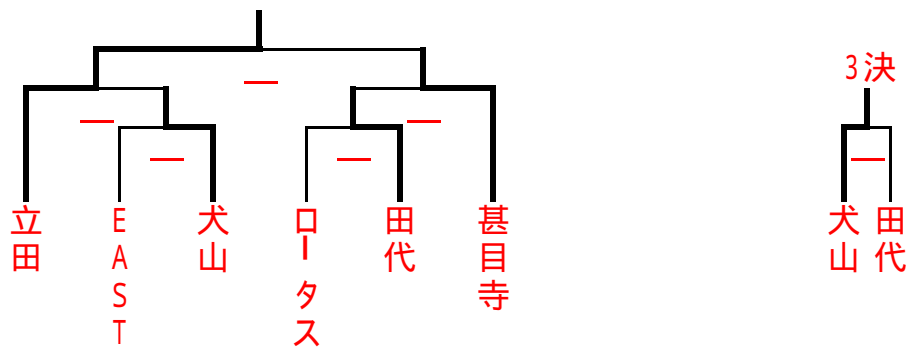

# 第1回 西尾張支部選手権大会組合せ

< 男子 > 第26回選手権大会へは、愛知ミニ連が推薦する3チーム

- 優勝 滝ノ水ミニバスケットボールクラブ
- 2位 犬山ミニバスケットボール
- 3位 田代ミニバスケットボールクラブ
- 4位 立田ミニバスケットボールクラブ

< 女子 > 第26回選手権大会へは、愛知ミニ連が推薦する2チーム

- 優勝 立田ミニバスケットボールクラブ
- 2位 甚目寺ミニバスケットボールクラブ
- 3位 犬山ミニバスケットボール
- 4位 田代ミニバスケットボールクラブ